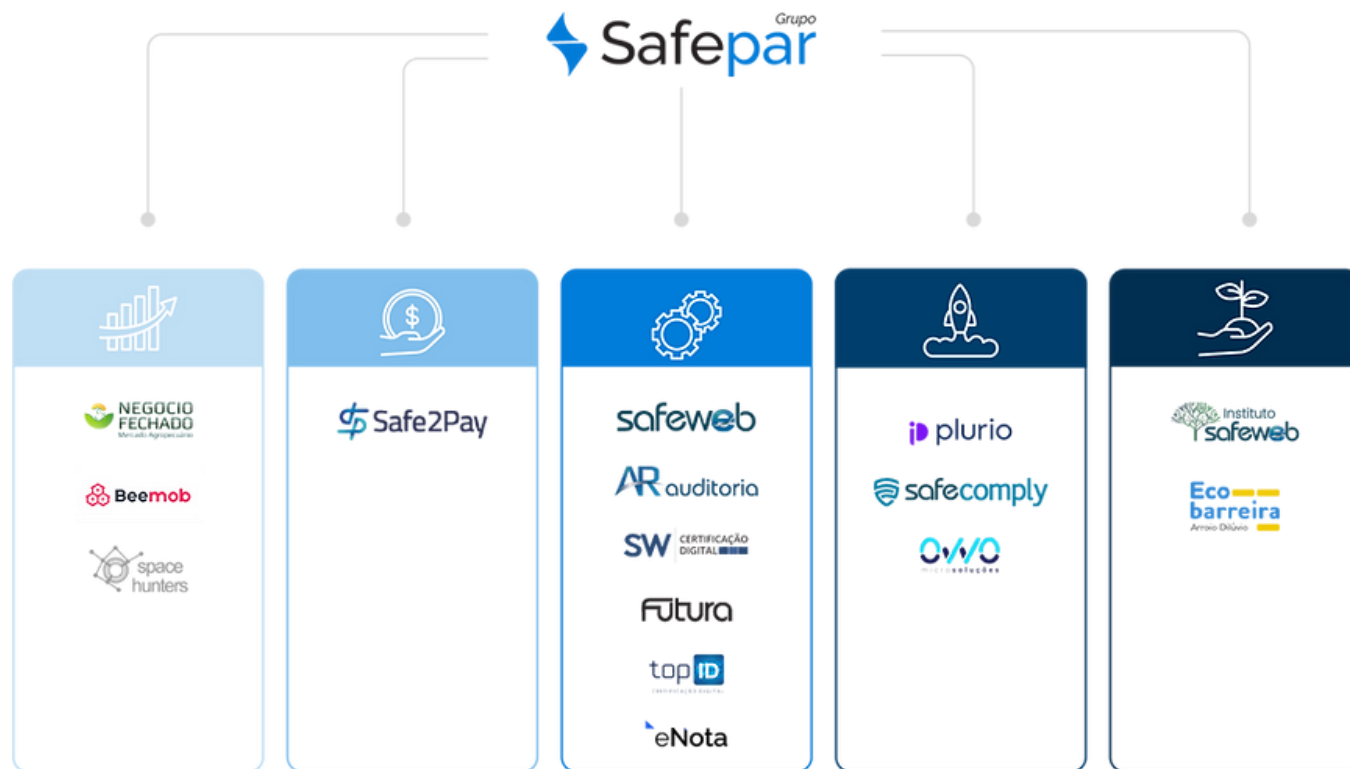

Grupo Safepar

As empresas do Grupo Safepar criam um **completo ecossistema de soluções** para diferentes segmentos. Cada uma, com seus próprios produtos e a liberdade de atuação em seus mercados, mas compartilhando dos mesmos valores e objetivos: Solidez, Transparência, Sustentabilidade, Ética, Compromisso, Satisfação, Excelência, Tecnologia, Inovação e Segurança da Informação.