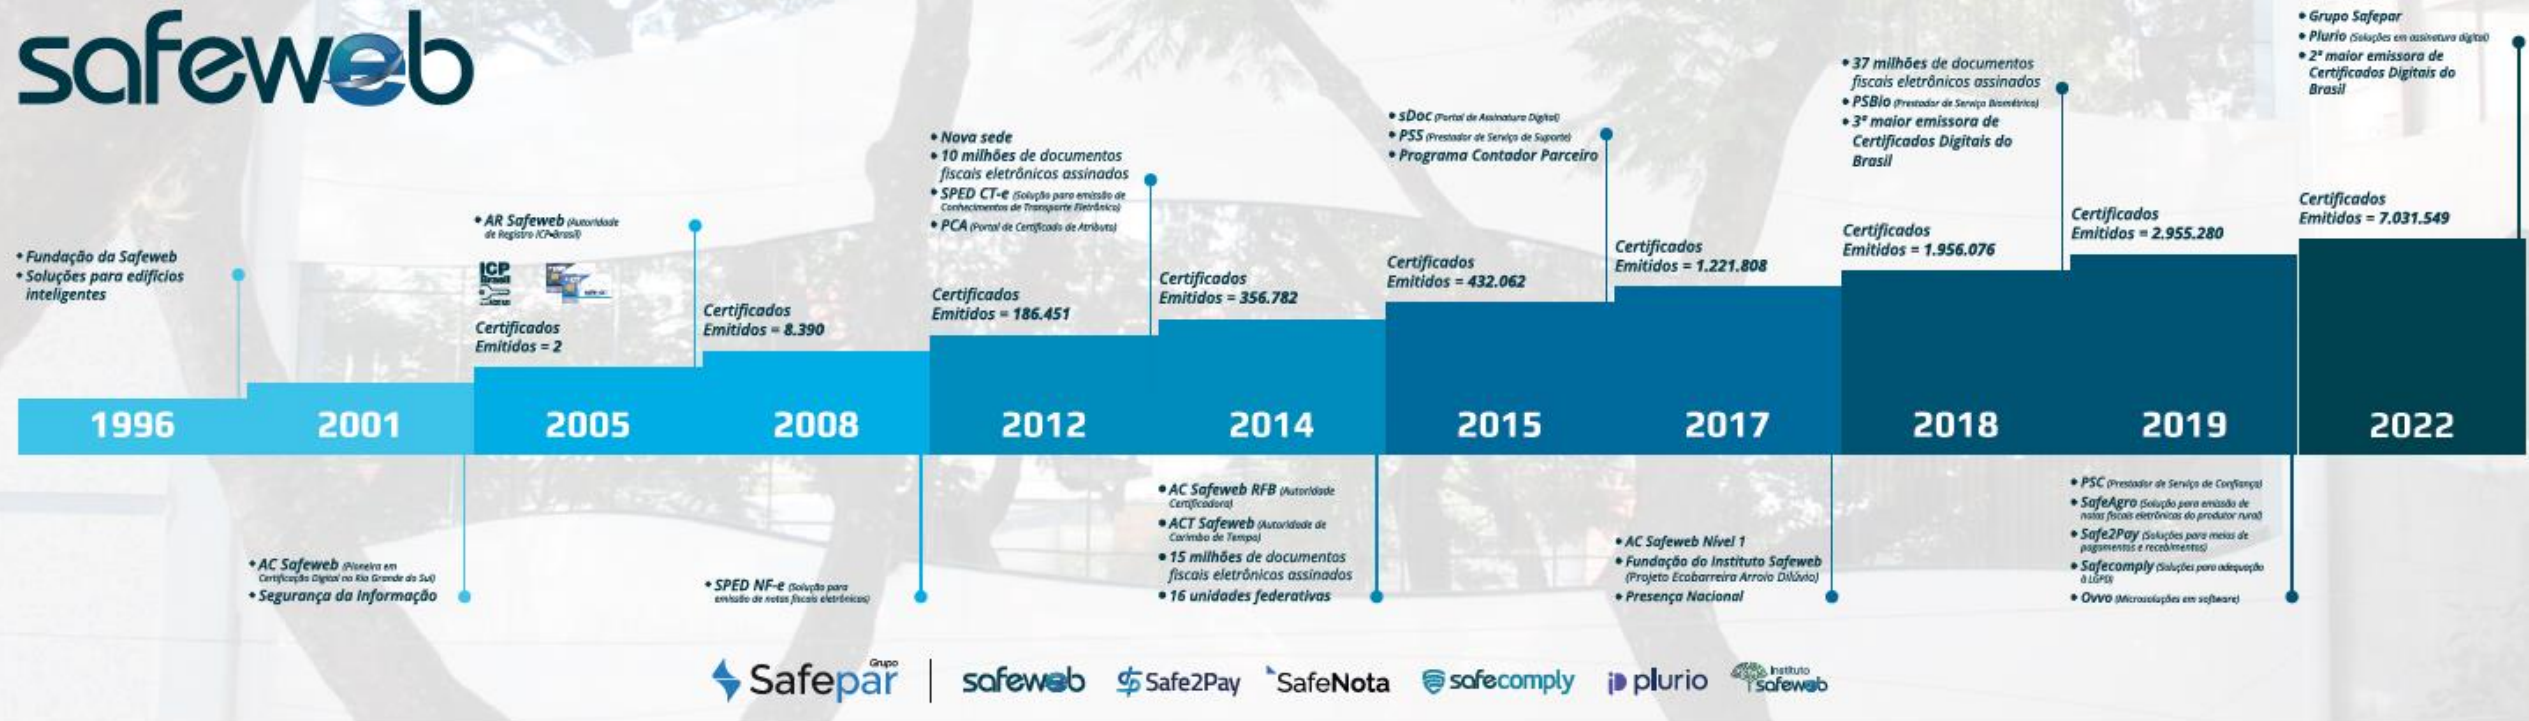

Nossa História

safeweb